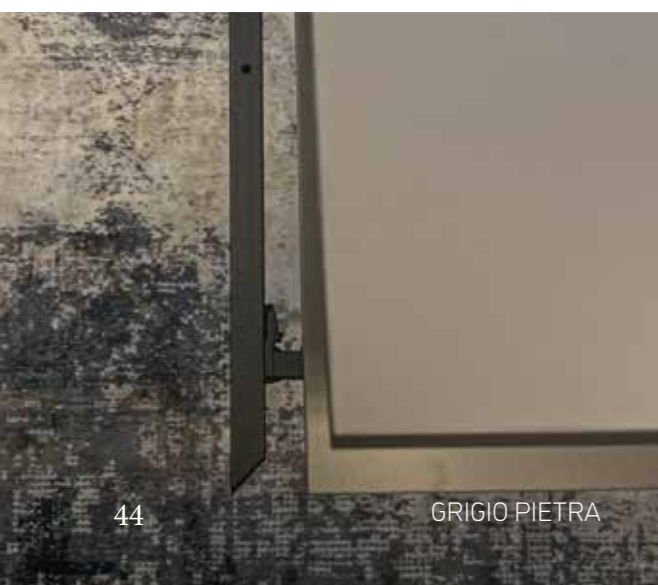

G02	G02 Tortora lucido
K02	K02 Fokos Terra 3mm
K20	K20 Emperador opaco 3mm