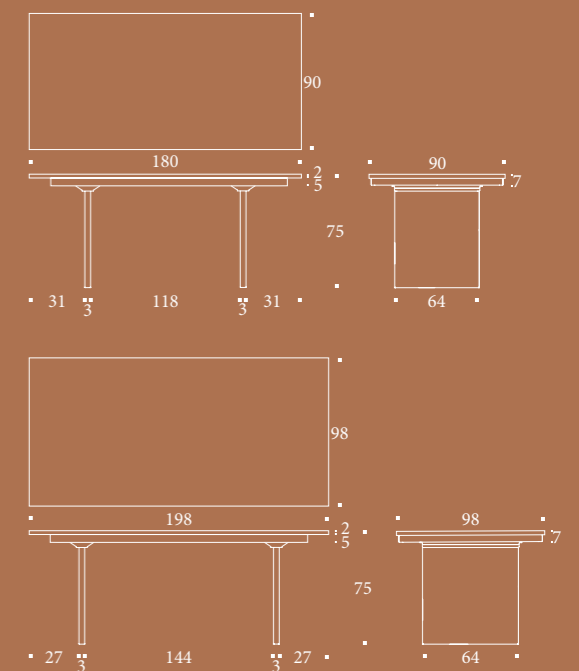

FISSO FIXÉ / FIXED

METALLO / MÉTAUX / METALS

- Vern. nero opaco M04
- Vern. grafite gofrato M11
- Vern. bronzo gofrato M19
- Vern. bianco gofrato M24
- Vern. rame gofrato M25
- Vern. menta gofrato M27
- Vern. sabbia gofrato M32
- Vern. oro gofrato M51