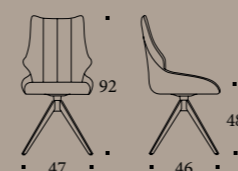

METALLO
/ MÉTAUX
/ METALS

M04	Vern. nero opaco
M11	Vern. grafite gofrato
M19	Vern. bronzo gofrato
M24	Vern. bianco gofrato
M25	Vern. rame gofrato
M27	Vern. menta gofrato
M32	Vern. sabbia gofrato
M51	Vern. oro gofrato