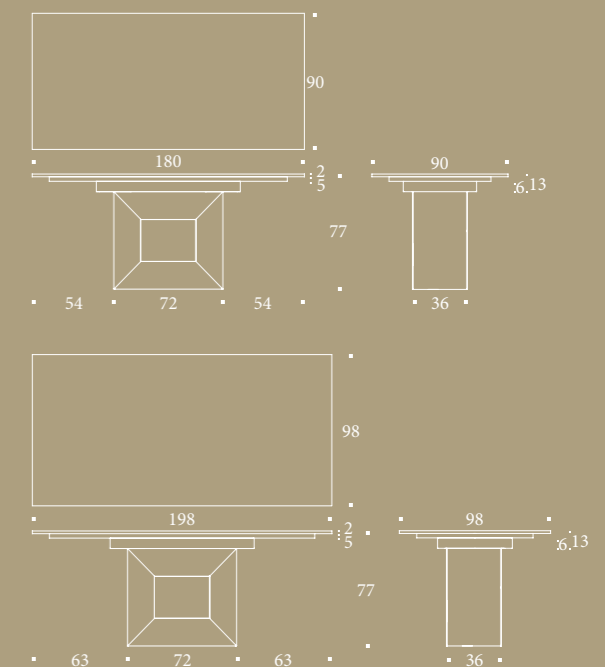

FISSO
FIXÉ / FIXED

METALLO
/ MÉTAUX
/ METALS

- Vern. nero opaco M04
- Vern. grafite gofrato M11
- Vern. bronzo gofrato M19
- Vern. bianco gofrato M24
- Vern. rame gofrato M25
- Vern. menta gofrato M27
- Vern. sabbia gofrato M32
- Vern. oro gofrato M51