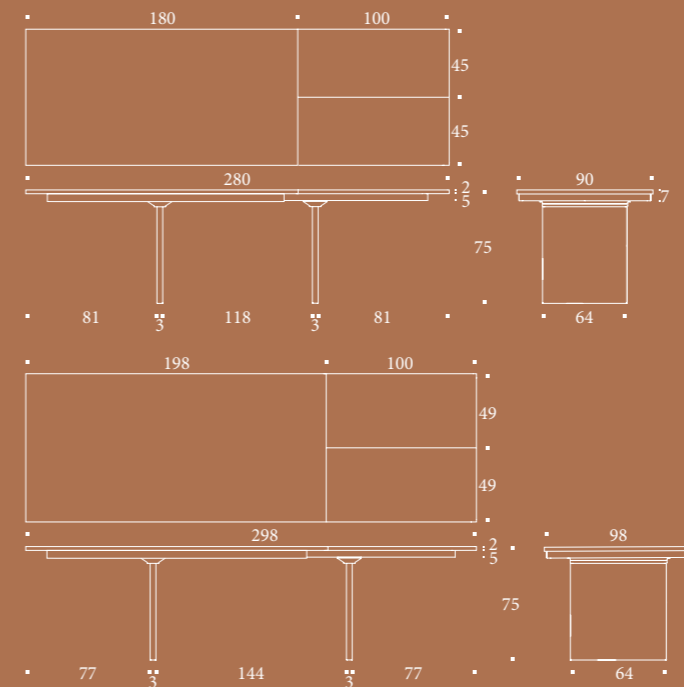

FINITURE BASE FINITIONS PIÉTEMENT BASE FINISHES

ALLUNGABILE EXTENSIBLE / EXTENDABLE