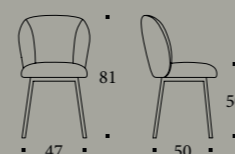

BELLE

design Altacom

FINITURE SEDUTA E GAMBE
FINITIONS ASSISE ET PIEDS
SEAT AND LEGS FINISHES

TESSUTO BLISS
/ TISSU BLISS
/ BLISS FABRIC

TB02	Bianco
TB18	Nocciola
TB93	Grigio

METALLO
/ MÉTAUX
/ METALS

M04	Vern. nero opaco
M11	Vern. grafite gofrato
M19	Vern. bronzo gofrato
M24	Vern. bianco gofrato
M25	Vern. rame gofrato
M27	Vern. menta gofrato
M32	Vern. sabbia gofrato
M51	Vern. oro gofrato