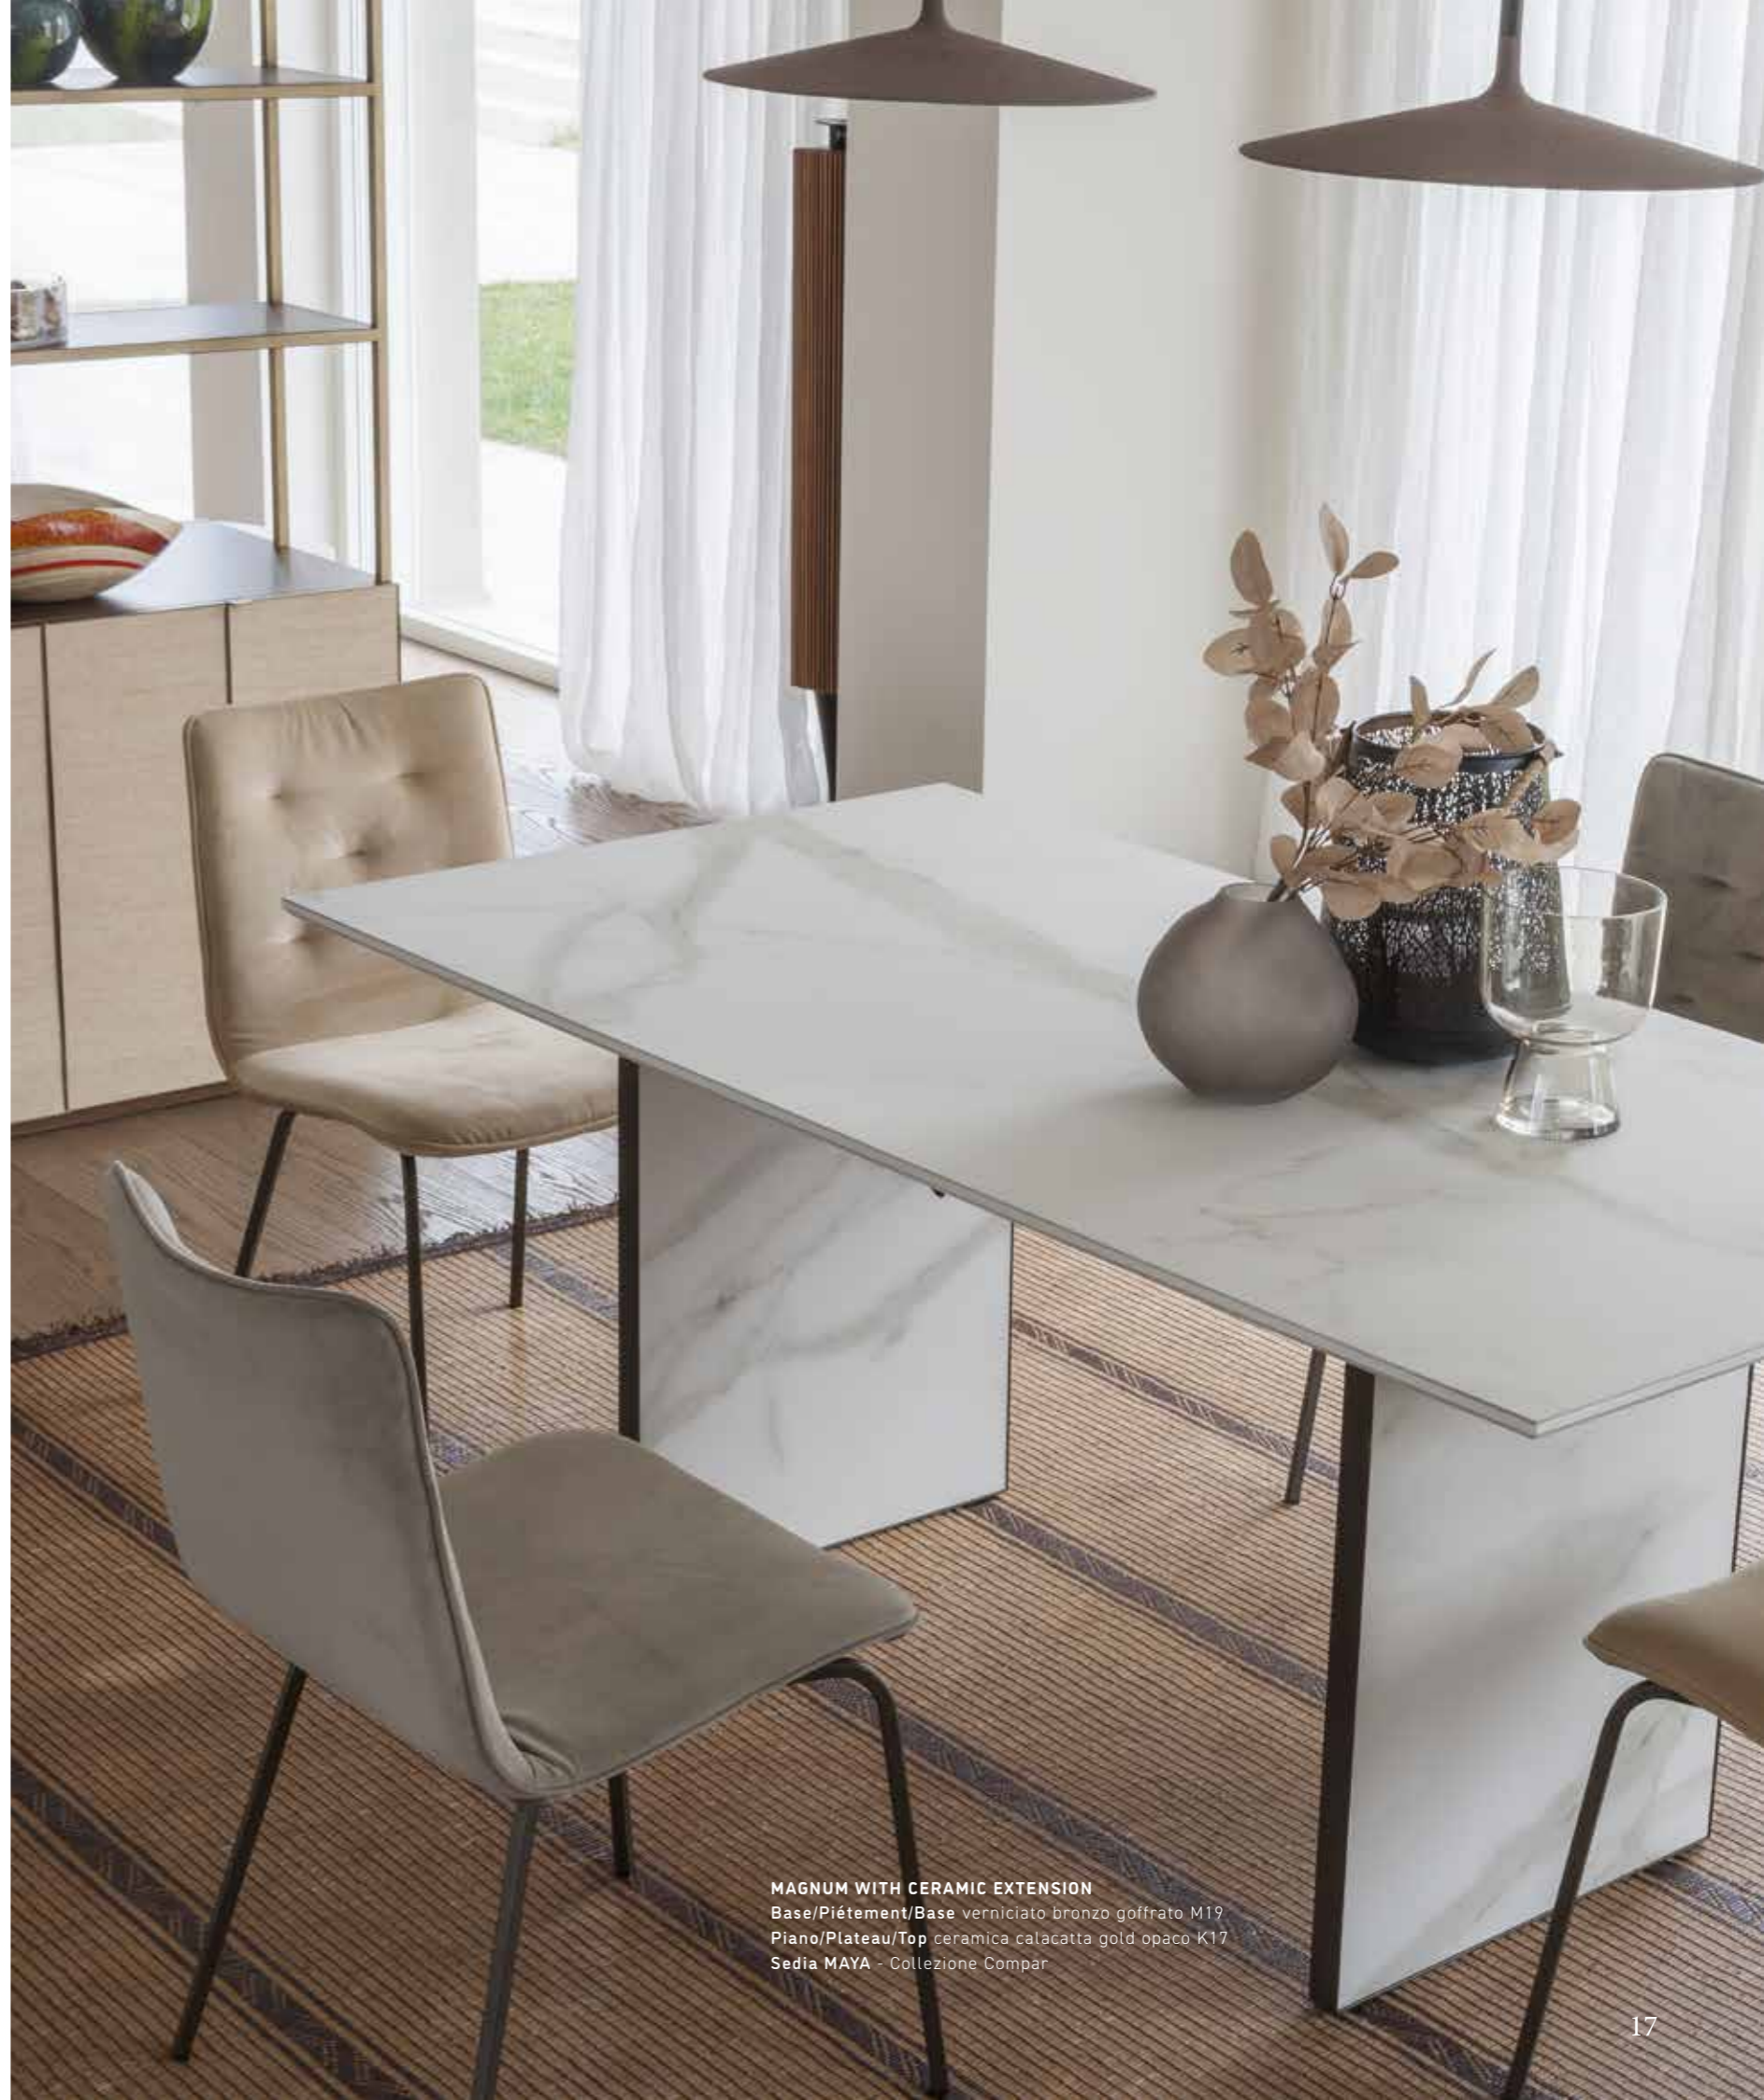

MAGNUM WITH CERAMIC EXTENSION
Base/Piètement/Base verniciato bronzo gofrato M19
Piano/Plateau/Top ceramica calacatta gold opaco K17
Sedia MAYA - Collezione Compar